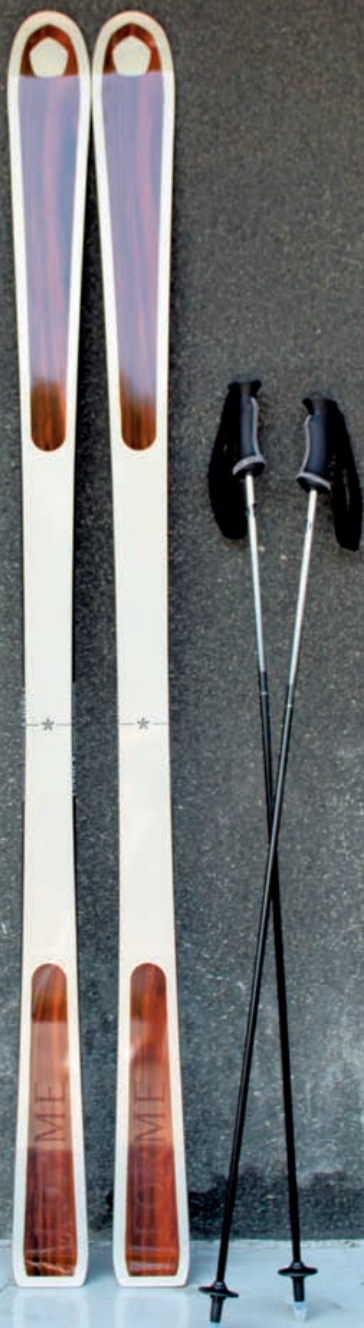

EIDER Alya
Descente en douceur

© Eider

EIDER Clap
Jules au sommet

EIDER Khanda
Blancs en neige

EIDER Isida
Retour aux sources

LORME
Haute couture
Finitions bois ou carbone : 1200 €
Pack skis + fixations + bâtons + housse : 1600 €